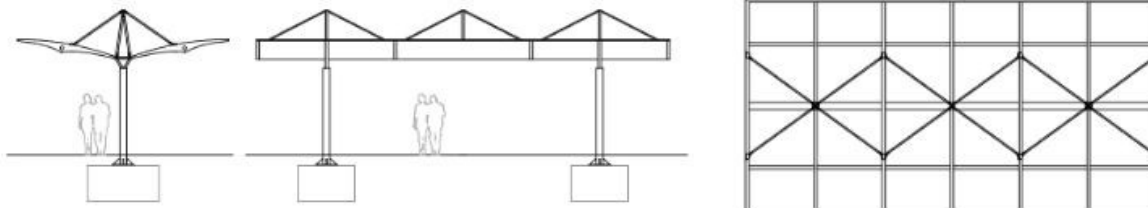

### آرک طره ای

یک ساختار پارچه ای با کمک کابل های کششی در یک یا دو طرف است  
این سایبان طره ای با کمک ستون های اصلی به زمین متصل می شود  
آرک طره یک ساختار بسیار متنوع است و با عرضهای متنوعی در دسترس است  
که معمولاً برای پیاده روها و ورودی ها استفاده می شود.

کاربردها:

- سایبان جایگاه
- سقف پارکینگ
- سایبان ایستگاه
- سایبان ورودی

[www.Alfats.ir](http://www.Alfats.ir)

021-28422277  
021-26643110

0912-684-2499  
0919-735-8050

سازه چادری و سایبان چادری آلفا

مشخصات	آیتم
عرض 2 متر ، 4 متر ، 6 متر. طول مورد نیاز (عرض سفارشی در صورت درخواست)	اندازه
بله	امکان اتصال
پلی استر PVC (بسیار روکش شده) ، طیفی از 40 رنگ موجود ، QA ISO 90001	نوع و مشخصات پارچه
فولاد و آلومینیوم (علامت CE)	مواد قاب
پوشش پودری. رنگ های RAL در دسترس است	مشخصات رنگ قاب
بله	گاتر
BS 6399 قسمت 1 ، 2 ، 3 (طوفان 50 ساله توسط مکان انگلیس محاسبه می شود)	رتبه بندی باد
BS6399 قسمت 1 ، 2 ، 3 (طوفان 50 ساله توسط مکان انگلیس محاسبه می شود)	بارگذاری برف
BS 7837 / B1 / M2 ، B-s2 ، d0 (پارچه کلاس A2 / 0 موجود در صورت درخواست)	امتیاز آتش
بله	ضد آب
+20 سال	عمر مفید
10 سال (با توجه به رنگ)	گارانتی پارچه
بتن مسلح با سازه ساده	مبانی
به طور متوسط m2100 در روز	نصب
برندینگ ، محافظ پست ، روشنایی ، گرما ، سطل زباله	لوازم جانبی موجود
تقریباً بدون تعمیر و نگهداری. بررسی تمیز و تمیز سالانه ساده	تعمیر و نگهداری