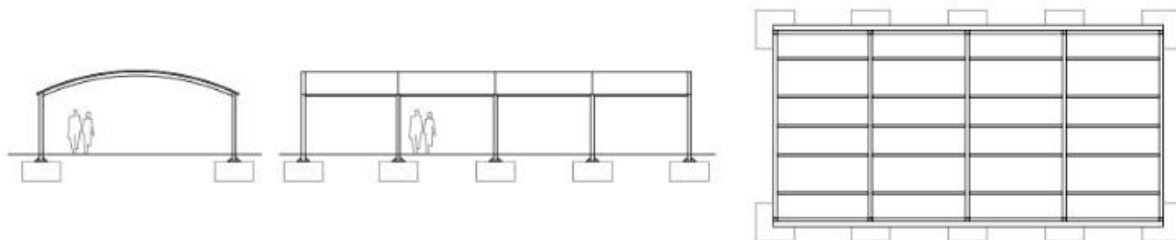

### آرک قوسی

طرح طاق Barrel یک سایبان پارچه کششی خمیده متقارن است که از نظر طرح بصورت خطی است. این طرح ساده با دهانه بدون ستون وسط و انتخاب عرض و طول مطابق با نیاز قابل ارائه است

کاربردها:

- سایبان ورودی
- سقف پارکینگ
- سایبان پیاده رو
- سایبان های عمومی

www.Alfats.ir

021-28422277  
021-26643110

0912-684-2499  
0919-735-8050

سازه چادری و سایبان چادری آلفا

مشخصات	آیتم
عرض 6 متر ، 8 متر ، 10 متر ، 12 متر. طول مورد نیاز (عرض سفارشی در صورت درخواست)	اندازه
بله	امکان اتصال
پلی استر PVC (بسیار روکش شده) ، طیفی از 40 رنگ موجود ، QA ISO 90001 یا سیستم پانل پارچه ای TEXO ® ثبت اختراع ، پارچه های مختلف بسته به مشخصات ، از جمله ETFE (پلی کربنات موجود در صورت درخواست)	نوع و مشخصات پارچه
فولاد و آلومینیوم (علامت CE)	مواد قاب
گالوانیزه (ممکن است رنگ های RAL مشخص شوند)	مشخصات رنگ قاب
بله	گاتر
BS 6399 قسمت 1 ، 2 ، 3 (طوفان 50 ساله توسط مکان انگلیس محاسبه می شود)	رتبه بندی باد
BS6399 قسمت 1 ، 2 ، 3 (طوفان 50 ساله توسط مکان انگلیس محاسبه می شود)	بارگذاری برف
بسته به پارچه انتخابی BS 7837 / B1 / M2 ، B-s2 ، d0 یا کلاس A2 0	امتیاز آتش
بله	ضد آب
+20 سال	عمر مفید
10 سال (با توجه به رنگ)	گارانتی پارچه
بتن مسلح با سازه ساده	میانی
به طور متوسط m2100 در روز	نصب
برندینگ ، محافظ پست ، روشنایی ، گرما ، سطل زباله ، گزینه های دیوار: شیشه ، پارچه ، پلی کربنات	لوازم جانبی موجود
تقریباً بدون تعمیر و نگهداری. بررسی تمیز و تمیز سالانه ساده	تعمیر و نگهداری