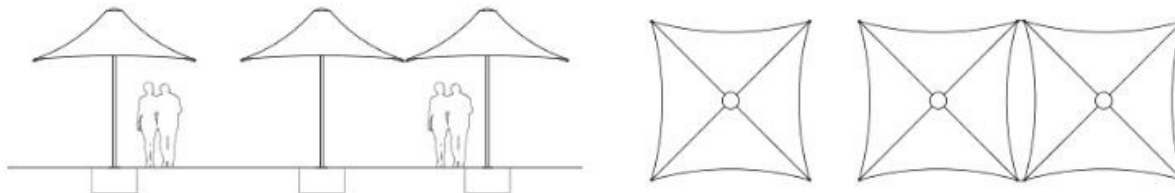

این بدان معنی است که پارچه تحت کشش قرار نمی گیرد

و در نتیجه فقط می تواند در بادهای حداکثر تا 40 کیلومتر در ساعت مقاومت کند.

در مقایسه با 120 کیلومتر در ساعت که چتر کششی ما با خیال راحت تحمل خواهد کرد.

کاربردها:

- محوطه کافی شاپ
- سقف آلاچیق
- محوطه ویلا
- سایبان های عمومی

[www.Alfats.ir](http://www.Alfats.ir)

021-28422277  
021-26643110

0912-684-2499  
0919-735-8050

سازه چادری و سایبان چادری آلفا

مشخصات	آیتم
4mx4m ,3.2mx3.2m , m 2.1 × 2.1	اندازه
بله	امکان اتصال
پلی استر PVC (بسیار روکش شده) ، طیفی از 40 رنگ موجود ، QA ISO 90001	نوع و مشخصات پارچه
فولاد (علامت CE)	مواد قاب
گالوانیزه (ممکن است رنگ های RAL مشخص شوند)	مشخصات رنگ قاب
خیر	گاتر
40 کیلومتر در ساعت (اگر باد از 40 کیلومتر در ساعت فراتر رود)	رتبه بندی باد
هیچکدام (در هنگام بارش برف باید بسته شود)	بارگذاری برف
d0 ,B-S2 ، M2 / B1 / BS 7837 (پارچه کلاس A2 / 0 موجود در صورت درخواست)	امتیاز آتش
بله	ضد آب
20+ سال	عمر مفید
10 سال (با توجه به رنگ)	گارانتی پارچه
بتون مسلح با سازه ساده اما گزینه های دیگر بسته به شرایط به عنوان مثال نواحی عرشه دار موجود است. سایبان به راحتی از رفع آن جدا می شود	مبانی
به طور متوسط 2100m در روز	نصب
برندینگ ، محافظ پست ، روشنایی ، گرما ، سطل زباله	لوازم جانبی موجود
باید در وزش باد شدید بسته شود. تقریباً تعمیر و نگهداری رایگان. بررسی تمیز و تمیز سالانه ساده	تعمیر و نگهداری