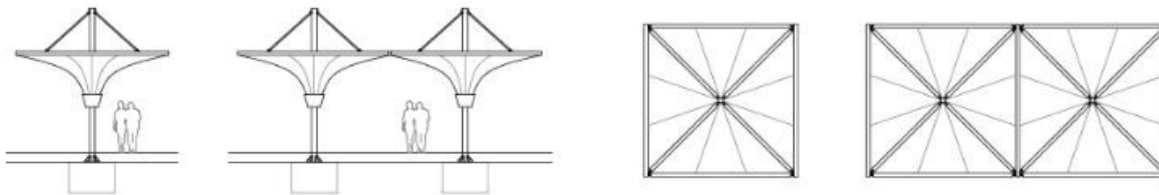

• Cantilever Umbrella

106

• آلاچیق وارونه

آلاچیق وارونه

چتر معکوس (وارونه) ، این ساختار در بین مشتریانی که مایل به ایجاد یک سایبان ورودی یا پیاده رو هستند ، بسیار محبوب است. عموماً نور پردازی در سازه های چادری زیباست ، خصوصاً در مورد این سایبان معکوس

کاربردها:

- سایبان ورودی
- سقف کافی شاپ
- سایبان محوطه
- جایگاه بنزین

www.Alfats.ir

021-2842277
021-26643110

0912-684-2499
0919-735-8050

سازه چادری و سایبان چادری آلفا

مشخصات	آیتم
اندازه	4mx4m , 5mx5m , 6mx6m , 9mx9m (مورد نیاز در صورت درخواست)
امکان اتصال	بله
نوع و مشخصات پارچه	پلی استر بی وی سی (بسیار روکش) ، طیفی از 40 رنگ موجود ، QA ISO 90001
مواد قاب	فولاد (علامت CE)
مشخصات رنگ قاب	گالوانیزه (ممکن است رنگ های RAL مشخص شوند)
گاتر	خیر
رتبه بندی باد	BS 6399 قسمت 1 ، 2 ، 3 (طوفان 50 ساله برای مکان سایت محاسبه می شود)
بارگذاری برف	BS6399 قسمت 1 ، 2 ، 3 (طوفان 50 ساله برای مکان سایت محاسبه می شود)
امتیاز آتش	M2 / B1 / BS 7837 ، B-s2 ، d0 پارچه کلاس A2 0 / موجود در صورت درخواست)
ضد آب	بله
عمر مفید	20+ سال
گارانتی پارچه	10 سال (با توجه به رنگ)
مبانی	بتن مسلح با سازه ساده
نصب	به طور متوسط 2100m در روز
لوازم جانبی موجود	برندینگ ، محافظ پست ، روشنایی ، گرما ، سطل زباله
تعمیر و نگهداری	تقریباً بدون تعمیر و نگهداری. بررسی تمیز و تمیز سالانه ساده