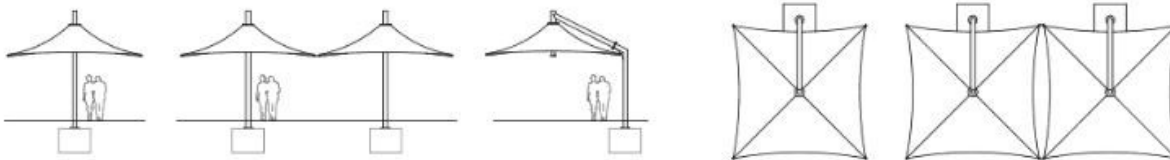

کاربردها:

- سایبان پارکینگ
- سقف کافی شاپ
- سایبان ویلا
- سایبان های عمومی

www.Alfats.ir

021-2842277
021-26643110

0912-684-2499
0919-735-8050

سازه چادری و سایبان چادری آلفا

مشخصات	آیتم
3.2, 4m x 4m, 5m x 5m (اندازه های درخواستی)	اندازه
بله	امکان اتصال
پلی استر PVC (بسیار روکش شده)، طیفی از 40 رنگ موجود، QA ISO 90001	نوع و مشخصات پارچه
فولاد (علامت CE)	مواد قاب
گالوانیزه (ممکن است رنگ های RAL مشخص شوند)	مشخصات رنگ قاب
خیر	گاتر
120 کیلومتر در ساعت	رتبه بندی باد
cm10	بارگذاری برف
d0, B-s2, M2 / B1 / BS 7837 (پارچه کلاس A2 / 0 موجود در صورت درخواست)	امتیاز آتش
بله	ضد آب
+20 سال	عمر مفید
10 سال (با توجه به رنگ)	گارانتی پارچه
بتن مسلح با سازه ساده	مبانی
به طور متوسط m2100 در روز	نصب
برندینگ، محافظ پست، روشنایی، گرما، سطل زباله	لوازم جانبی موجود
تقریباً بدون تعمیر و نگهداری. بررسی تمیز و تمیز سالانه ساده	تعمیر و نگهداری