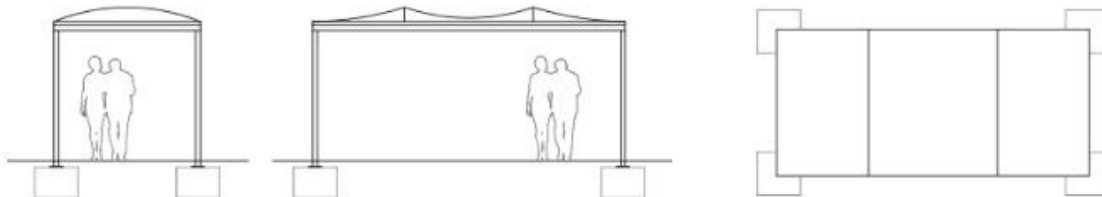

کاربردها:

- سایبان ورودی
- سایبان فضای باز
- محل بازی کودکان
- نمایشگاه ها

www.Alfats.ir

021-28422277
021-26643110

0912-684-2499
0919-735-8050

سازه چادری و سایبان چادری آلفا

مشخصات	آیتم
عرض 2 متر ، 4 متر ، 6 متر. طول مورد نیاز (عرض سفارشی در صورت درخواست)	اندازه
بله	امکان اتصال
سیستم پانل پارچه ای TEXO® به ثبت رسیده ، پارچه های مختلف بسته به مشخصات ، از جمله ETFE (پلی کربنات موجود در صورت درخواست)	نوع و مشخصات پارچه
فولاد و آلومینیوم (علامت CE)	مواد قاب
پوشش پودری. رنگ های RAL در دسترس است	مشخصات رنگ قاب
بله	گاتر
BS 6399 قسمت 1 ، 2 ، 3 (طوفان 50 ساله توسط مکان انگلیس محاسبه می شود)	رتبه بندی باد
BS6399 قسمت 1 ، 2 ، 3 (طوفان 50 ساله توسط مکان انگلیس محاسبه می شود)	بارگذاری برف
بسته به پارچه انتخابی M2 / B1 / BS 7837 ، d0 ، B-s2 یا کلاس A2 0	امتیاز آتش
بله	ضد آب
+20 سال	عمر مفید
10 سال (با توجه به رنگ)	گارانتی پارچه
بتن مسلح با سازه ساده	مبانی
به طور متوسط m2100 در روز	نصب
برندینگ ، محافظ پست ، روشنایی ، گرما ، سطل زباله	لوازم جانبی موجود
تقریباً بدون تعمیر و نگهداری. بررسی تمیز و تمیز سالانه ساده	تعمیر و نگهداری