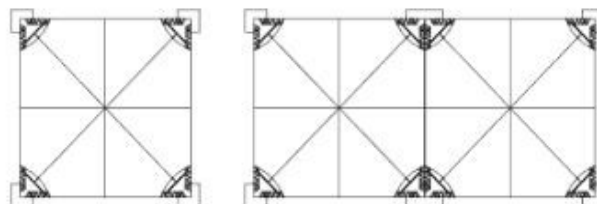

سایبان پارکینگ یک سازه چادری بسیار زیبا با عملکرد مناسبی است.
این نوع سایبان می تواند تا 400 متر مربع را تحت پوشش قرار دهد.

کاربردها:

- سایبان ورودی
- سایبان فضای باز
- محل بازی کودکان
- پارکینگ خودروها

www.Alfats.ir

021-28422277
021-26643110

0912-684-2499
0919-735-8050

سازه چادری و سایبان چادری آلفا

مشخصات	آیتم
20mx20m ، 16mx16m ، 12mx12m ، 10mx10m ، 8mx8m ، 5mx5m	اندازه
بله	امکان اتصال
پلی استر پی وی سی (بسیار روکش) ، طیفی از 40 رنگ موجود ، QA ISO 90001	نوع و مشخصات پارچه
فولاد (علامت CE)	مواد قاب
گالوانیزه	مشخصات رنگ قاب
بله	گاتر
BS 6399 قسمت 1 ، 2 ، 3 (طوفان 50 ساله توسط مکان انگلیس محاسبه می شود)	رتبه بندی باد
BS6399 قسمت 1 ، 2 ، 3 (طوفان 50 ساله توسط مکان انگلیس محاسبه می شود)	بارگذاری برف
d0 .B-s2 .M2 / B1 / BS 7837 (پارچه کلاس A2 / 0 موجود در صورت درخواست)	امتیاز آتش
بله	ضد آب
+20 سال	عمر مفید
10 سال (با توجه به رنگ)	گارانتی پارچه
بتن مسلح با سازه ساده	مبانی
به طور متوسط 2100m در روز	نصب
برند سازی ، محافظ پست ، روشنایی ، گرما ، سطل زباله ، گزینه های دیوار - شیشه ، پارچه ، پلی کربنات	لوازم جانبی موجود
تقریباً بدون تعمیر و نگهداری. بررسی تمیز و تمیز سالانه ساده	تعمیر و نگهداری