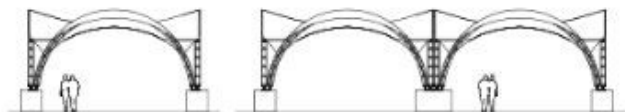

سایبان پارکینگ یک سازه چادری بسیار زیبا با عملکرد مناسبی است.
این نوع سایبان می تواند تا 400 متر مربع را تحت پوشش قرار دهد.

کاربردها:

- سایبان ورودی
- سایبان فضای باز
- محل بازی کودکان
- پارکینگ خودروها

www.Alfats.ir

021-28422277
021-26643110

0912-684-2499
0919-735-8050

سازه چادری و سایبان چادری آلفا

مشخصات	آیتم
20mx20m ، 16mx16m ، 12mx12m ، 10mx10m ، 8mx8m ، 5mx5m	اندازه
بله	امکان اتصال
پلی استر پی وی سی (بسیار روکش) ، طیفی از 40 رنگ موجود ، QA ISO 90001	نوع و مشخصات پارچه
فولاد (علامت CE)	مواد قاب
گالوانیزه	مشخصات رنگ قاب
بله	گاتر
BS 6399 قسمت 1 ، 2 ، 3 (طوفان 50 ساله توسط مکان انگلیس محاسبه می شود)	رتبه بندی باد
BS6399 قسمت 1 ، 2 ، 3 (طوفان 50 ساله توسط مکان انگلیس محاسبه می شود)	بارگذاری برف
d0 .B-s2 .M2 / B1 / BS 7837 (پارچه کلاس A2 / 0 موجود در صورت درخواست)	امتیاز آتش
بله	ضد آب
+20 سال	عمر مفید
10 سال (با توجه به رنگ)	گارانتی پارچه
بتن مسلح با سازه ساده	مبانی
به طور متوسط 2100m در روز	نصب
برند سازی ، محافظ پست ، روشنایی ، گرما ، سطل زباله ، گزینه های دیوار - شیشه ، پارچه ، پلی کربنات	لوازم جانبی موجود
تقریباً بدون تعمیر و نگهداری. بررسی تمیز و تمیز سالانه ساده	تعمیر و نگهداری