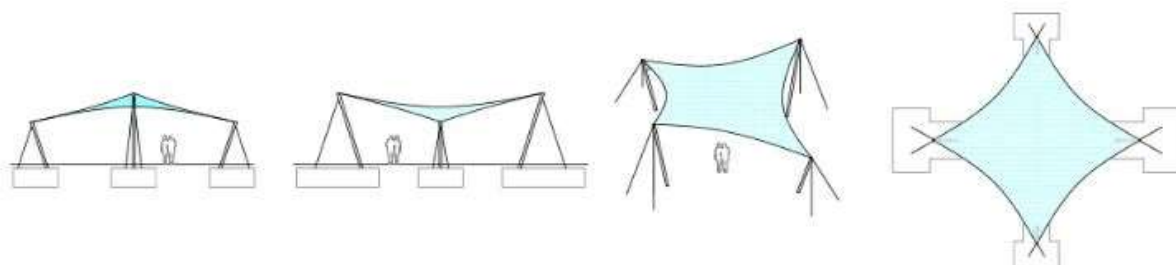

• Temporary Sail Shade

110

• Tensile Sail Shade

110

• سایبان کایت

سایبان کایت

Sail Shade یک سایبان جذاب و شیک است و به لحاظ اقتصادی مقرون به صرفه است. هابیار یکی از فرم های کلاسیک پارچه ای با کشش است که پارچه در دو نقطه بالا و دو نقطه پایین متصل شده است تا شکل پرواز سه بعدی ایجاد شود. این شکل سایبان می تواند بسیار پایدار و بادوام باشد. اما برای جلوگیری از آسیب ، پارچه باید تحت فشارهای کششی زیادی باشد.

کاربردها:

- محوطه وبلا
- سقف آلاچیق
- فضای بازی
- سایبان ورودی

www.Alfats.ir

021-28422277
021-26643110

0912-684-2499
0919-735-8050

سازه چادری و سایبان چادری آلفا

مشخصات	آیتم
اندازه	7mx7m ، 10mx10m ، 12mx12m (اندازه های مورد نیاز در مورد درخواست)
امکان اتصال	خیر
نوع و مشخصات پارچه	پلی استر PVC (بسیار روکش) ، طیفی از 40 رنگ موجود ، QA ISO 90001 (سایر پارچه های موجود در صورت درخواست)
مواد قاب	فولاد (علامت CE)
مشخصات رنگ قاب	گالوانیزه (ممکن است رنگ های RAL مشخص شوند)
گاتر	خیر
رتبه بندی باد	BS 6399 قسمت 1 ، 2 ، 3 (طوفان 50 ساله توسط مکان انگلیس محاسبه می شود)
بارگذاری برف	BS6399 قسمت 1 ، 2 ، 3 (طوفان 50 ساله توسط مکان انگلیس محاسبه می شود)
امتیاز آتش	بسته به پارچه انتخابی BS 7837 / B1 / M2 ، B-s2 ، d0 یا کلاس A2 0
ضد آب	بله
عمر مفید	20+ سال
گارانتی پارچه	10 سال (با توجه به رنگ)
مبانی	بتن مسلح با سازه ساده
نصب	به طور متوسط 2100m در روز
لوازم جانبی موجود	برندسازی ، محافظ پست ، روشنایی ، گرما ، سطل زباله ، سیستم گاتر
تعمیر و نگهداری	تقریباً بدون تعمیر و نگهداری. بررسی تمیز و تمیز سالانه ساده