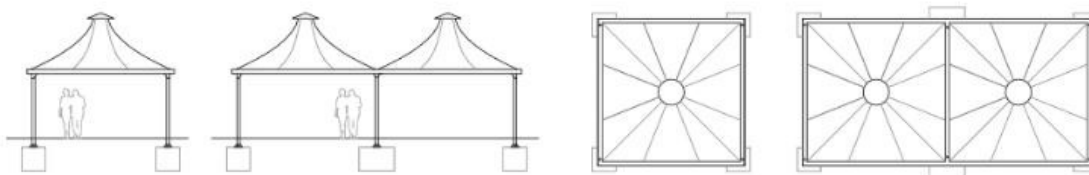

پاولیون - گنبدی

Pavilion یک سازه پارچه کششی به شکل مخروطی است
طراحی آن و بارگذاری های باد و برف در آن مطابق با استانداردهای انگلیس است.

کاربردها:

- سایبان ورودی
- سایبان فضای باز
- ایستگاه ها
- نمایشگاه ها

www.Alfats.ir

021-28422277
021-26643110

0912-684-2499
0919-735-8050

سازه چادری و سایبان چادری آلفا

مشخصات	آیتم
9mx9m ,6mx6m ,5mx5m ,mx4m 4	اندازه
بله	امکان اتصال
پلی استر PVC (بسیار روکش شده) ، طیفی از 40 رنگ موجود ، QA ISO 90001	نوع و مشخصات پارچه
فولاد (علامت CE)	مواد قاب
پوشش پودری. رنگ های RAL در دسترس است	مشخصات رنگ قاب
خیر ، (سیستم صافی موجود به عنوان گزینه جانبی)	گاتر
BS 6399 : قسمت 1 ، 2 ، 3 (طوفان 50 ساله توسط مکان انگلیس محاسبه می شود)	رتبه بندی باد
BS6399 قسمت 1 ، 2 ، 3 (طوفان 50 ساله توسط مکان انگلیس محاسبه می شود)	بارگذاری برف
BS 7837 / B1 / M2 ، : B-s2 ، (پارچه کلاس A2 0 / موجود در صورت درخواست)	امتیاز آتش
بله	ضد آب
20+ سال	عمر مفید
10 سال (با توجه به رنگ)	گارانتی پارچه
بتن مسلح با سازه ساده	مبانی
به طور متوسط m2100 در روز	نصب
برندسازی ، محافظ پست ، روشنایی ، گرما ، سطل زباله ، گزینه های دیواری - شیشه ، پارچه ، پلی کربنات	لوازم جانبی موجود
تقریباً بدون تعمیر و نگهداری. بررسی تمیز و تمیز سالانه ساده	تعمیر و نگهداری